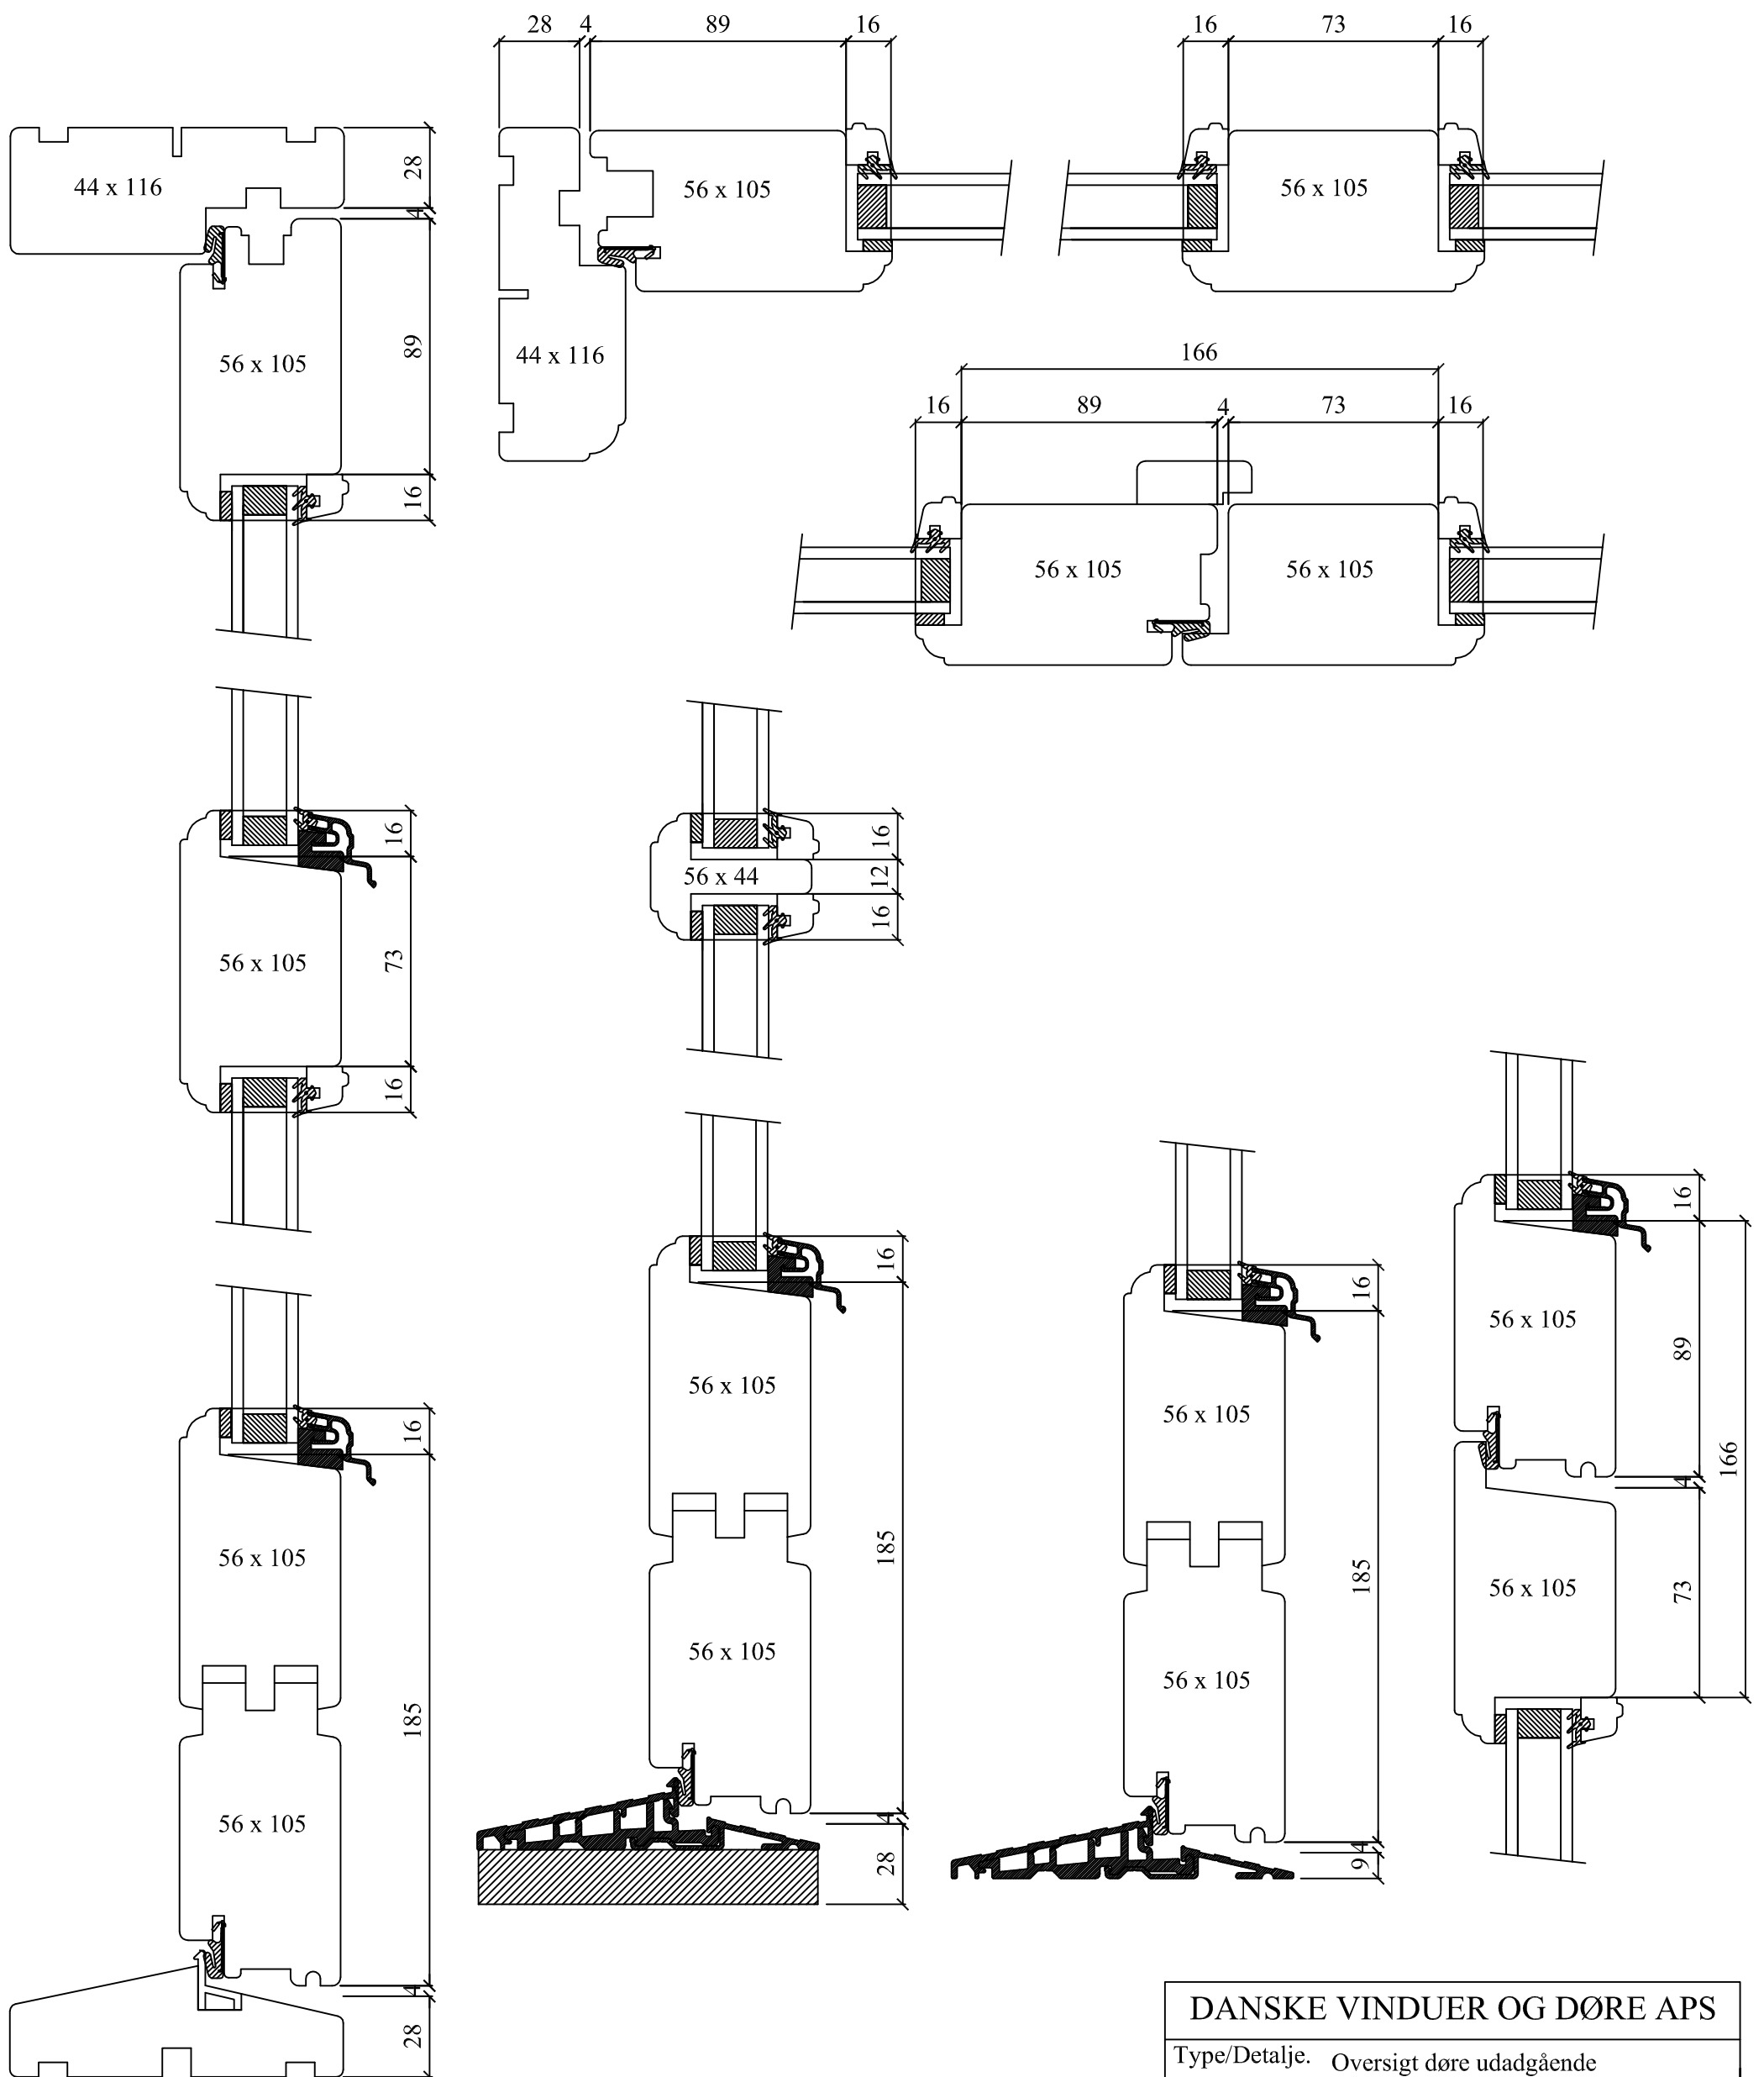

# Oversigt døre udadgående

DANSKE VINDUER OG DØRE APS	
Type/Detailje. Oversigt døre udadgående	
Dato. 22/11-07	Fil. oversigt dørud