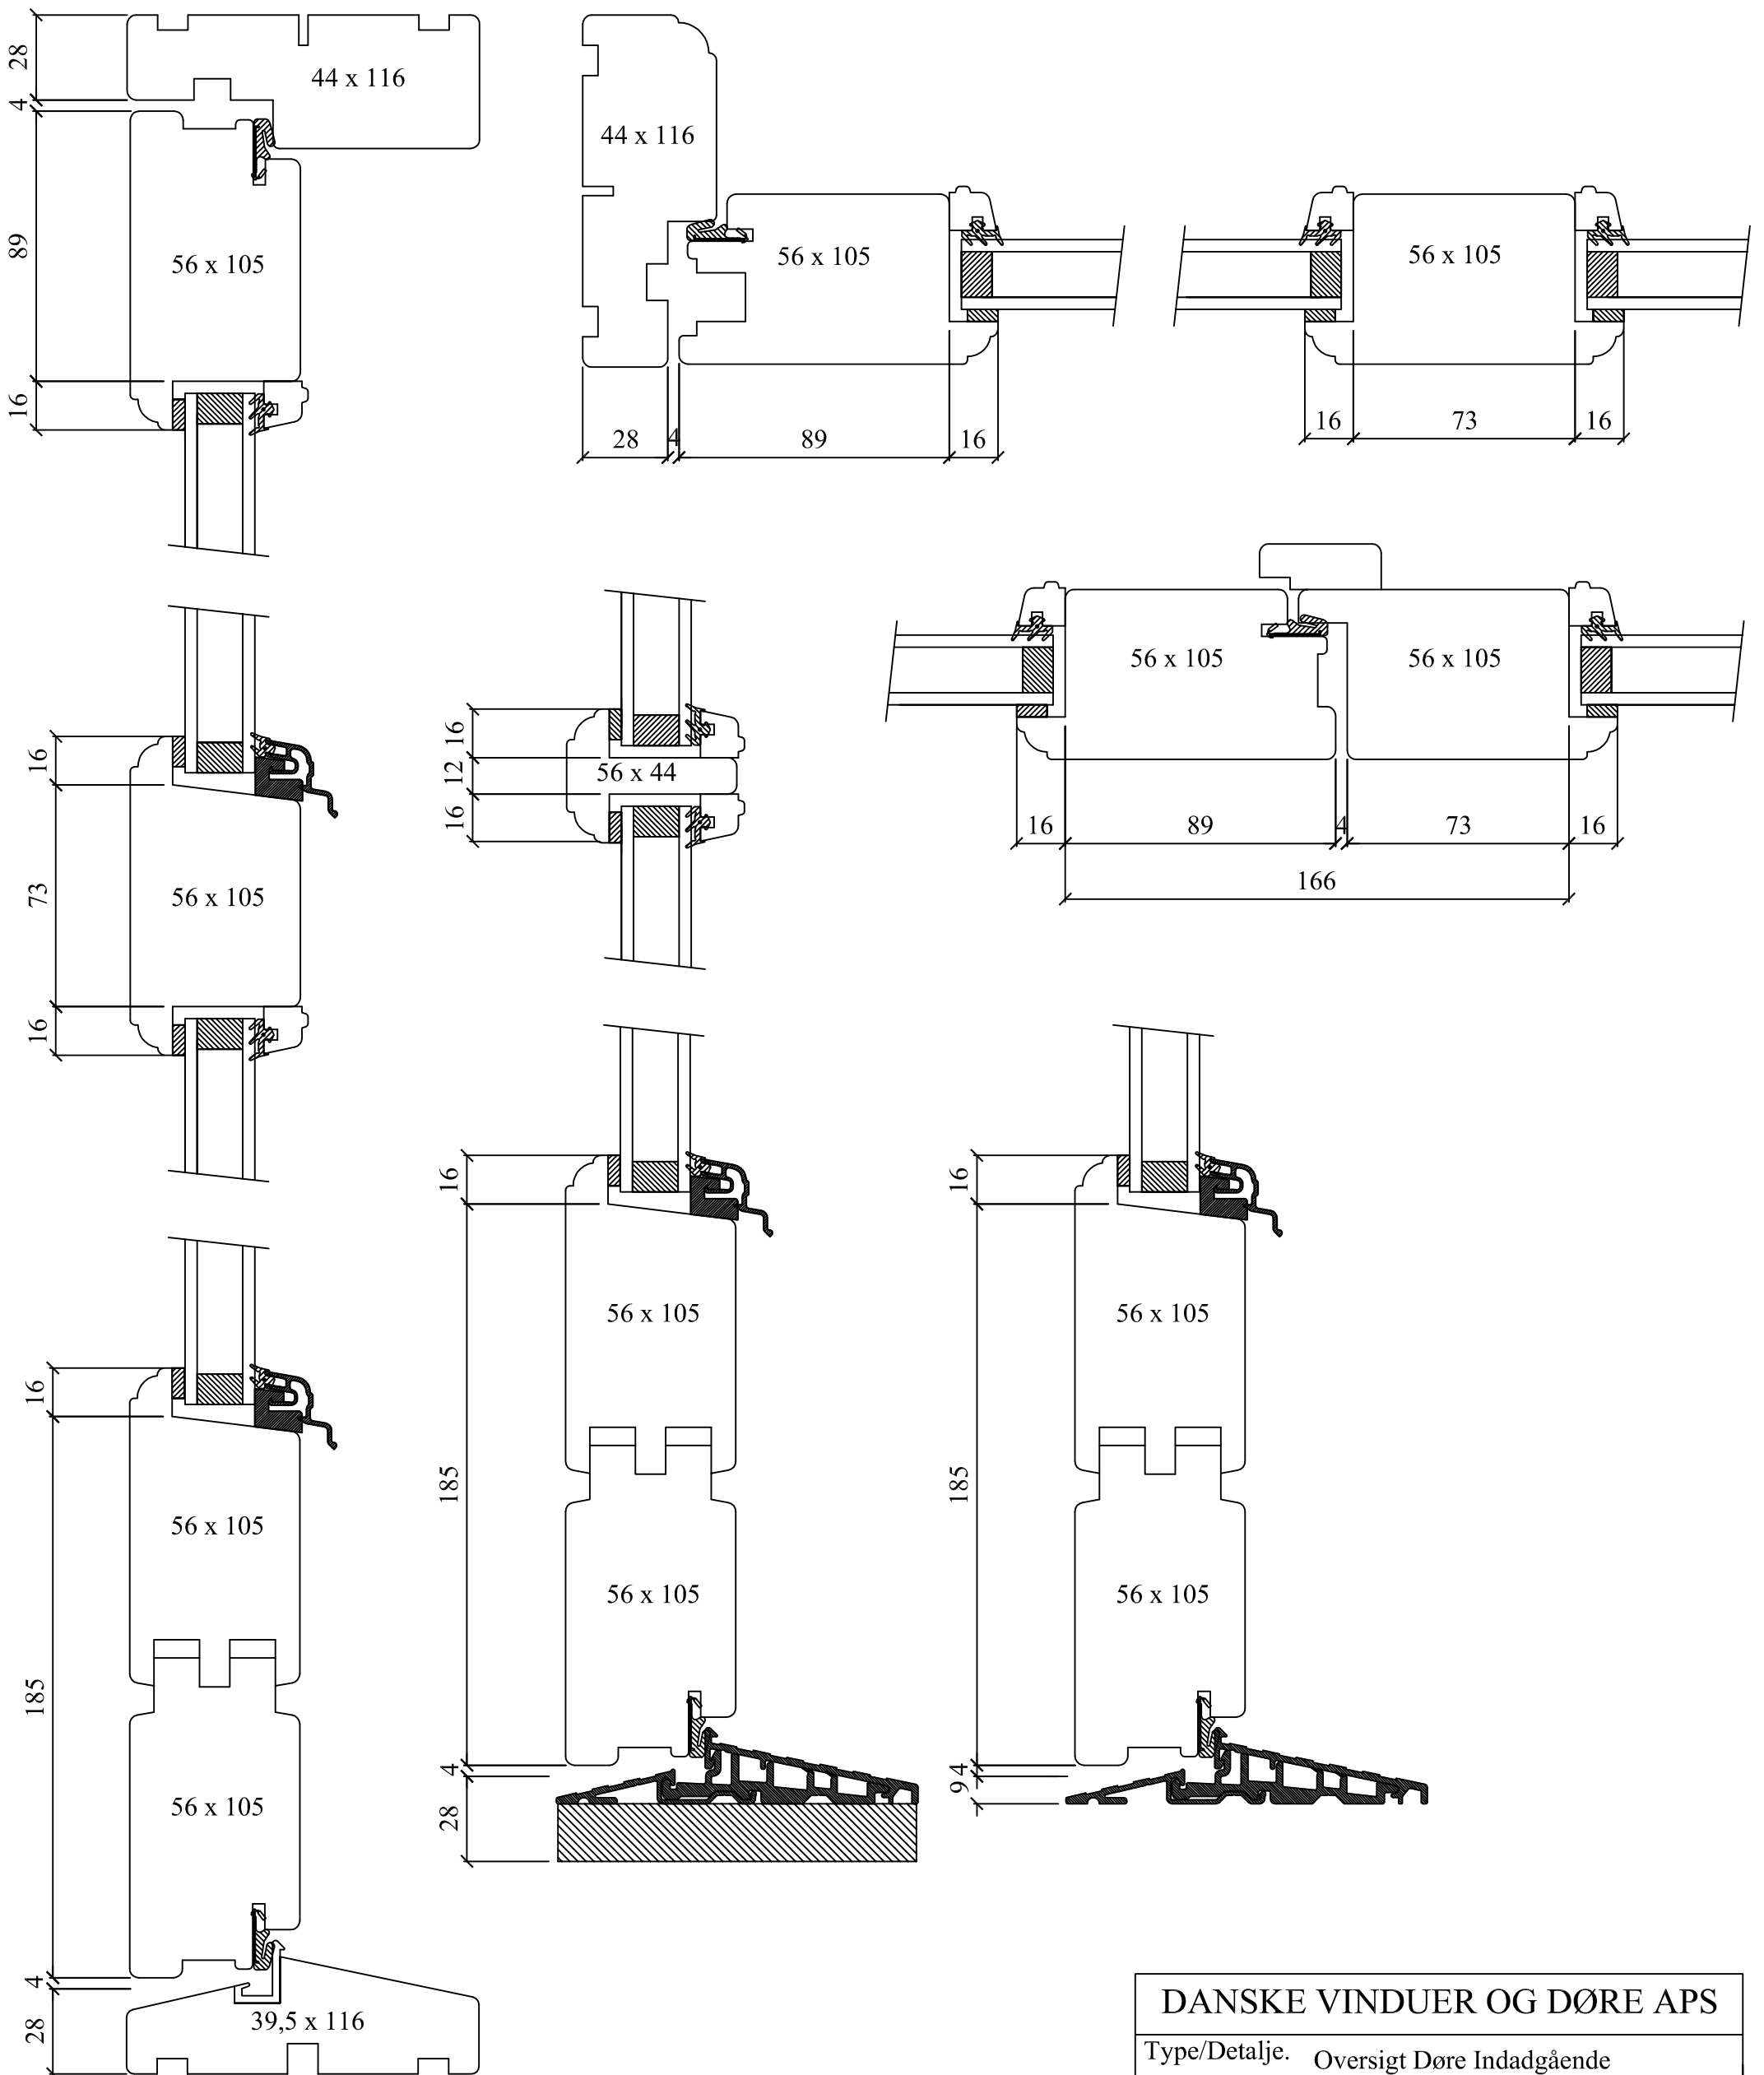

Oversigt døre indadgående

| | |
|--|----------------------|
| DANSKE VINDUER OG DØRE APS | |
| Type/Detailje. Oversigt Døre Indadgående | |
| Dato. 22/11-07 | Fil. oversigt dørind |