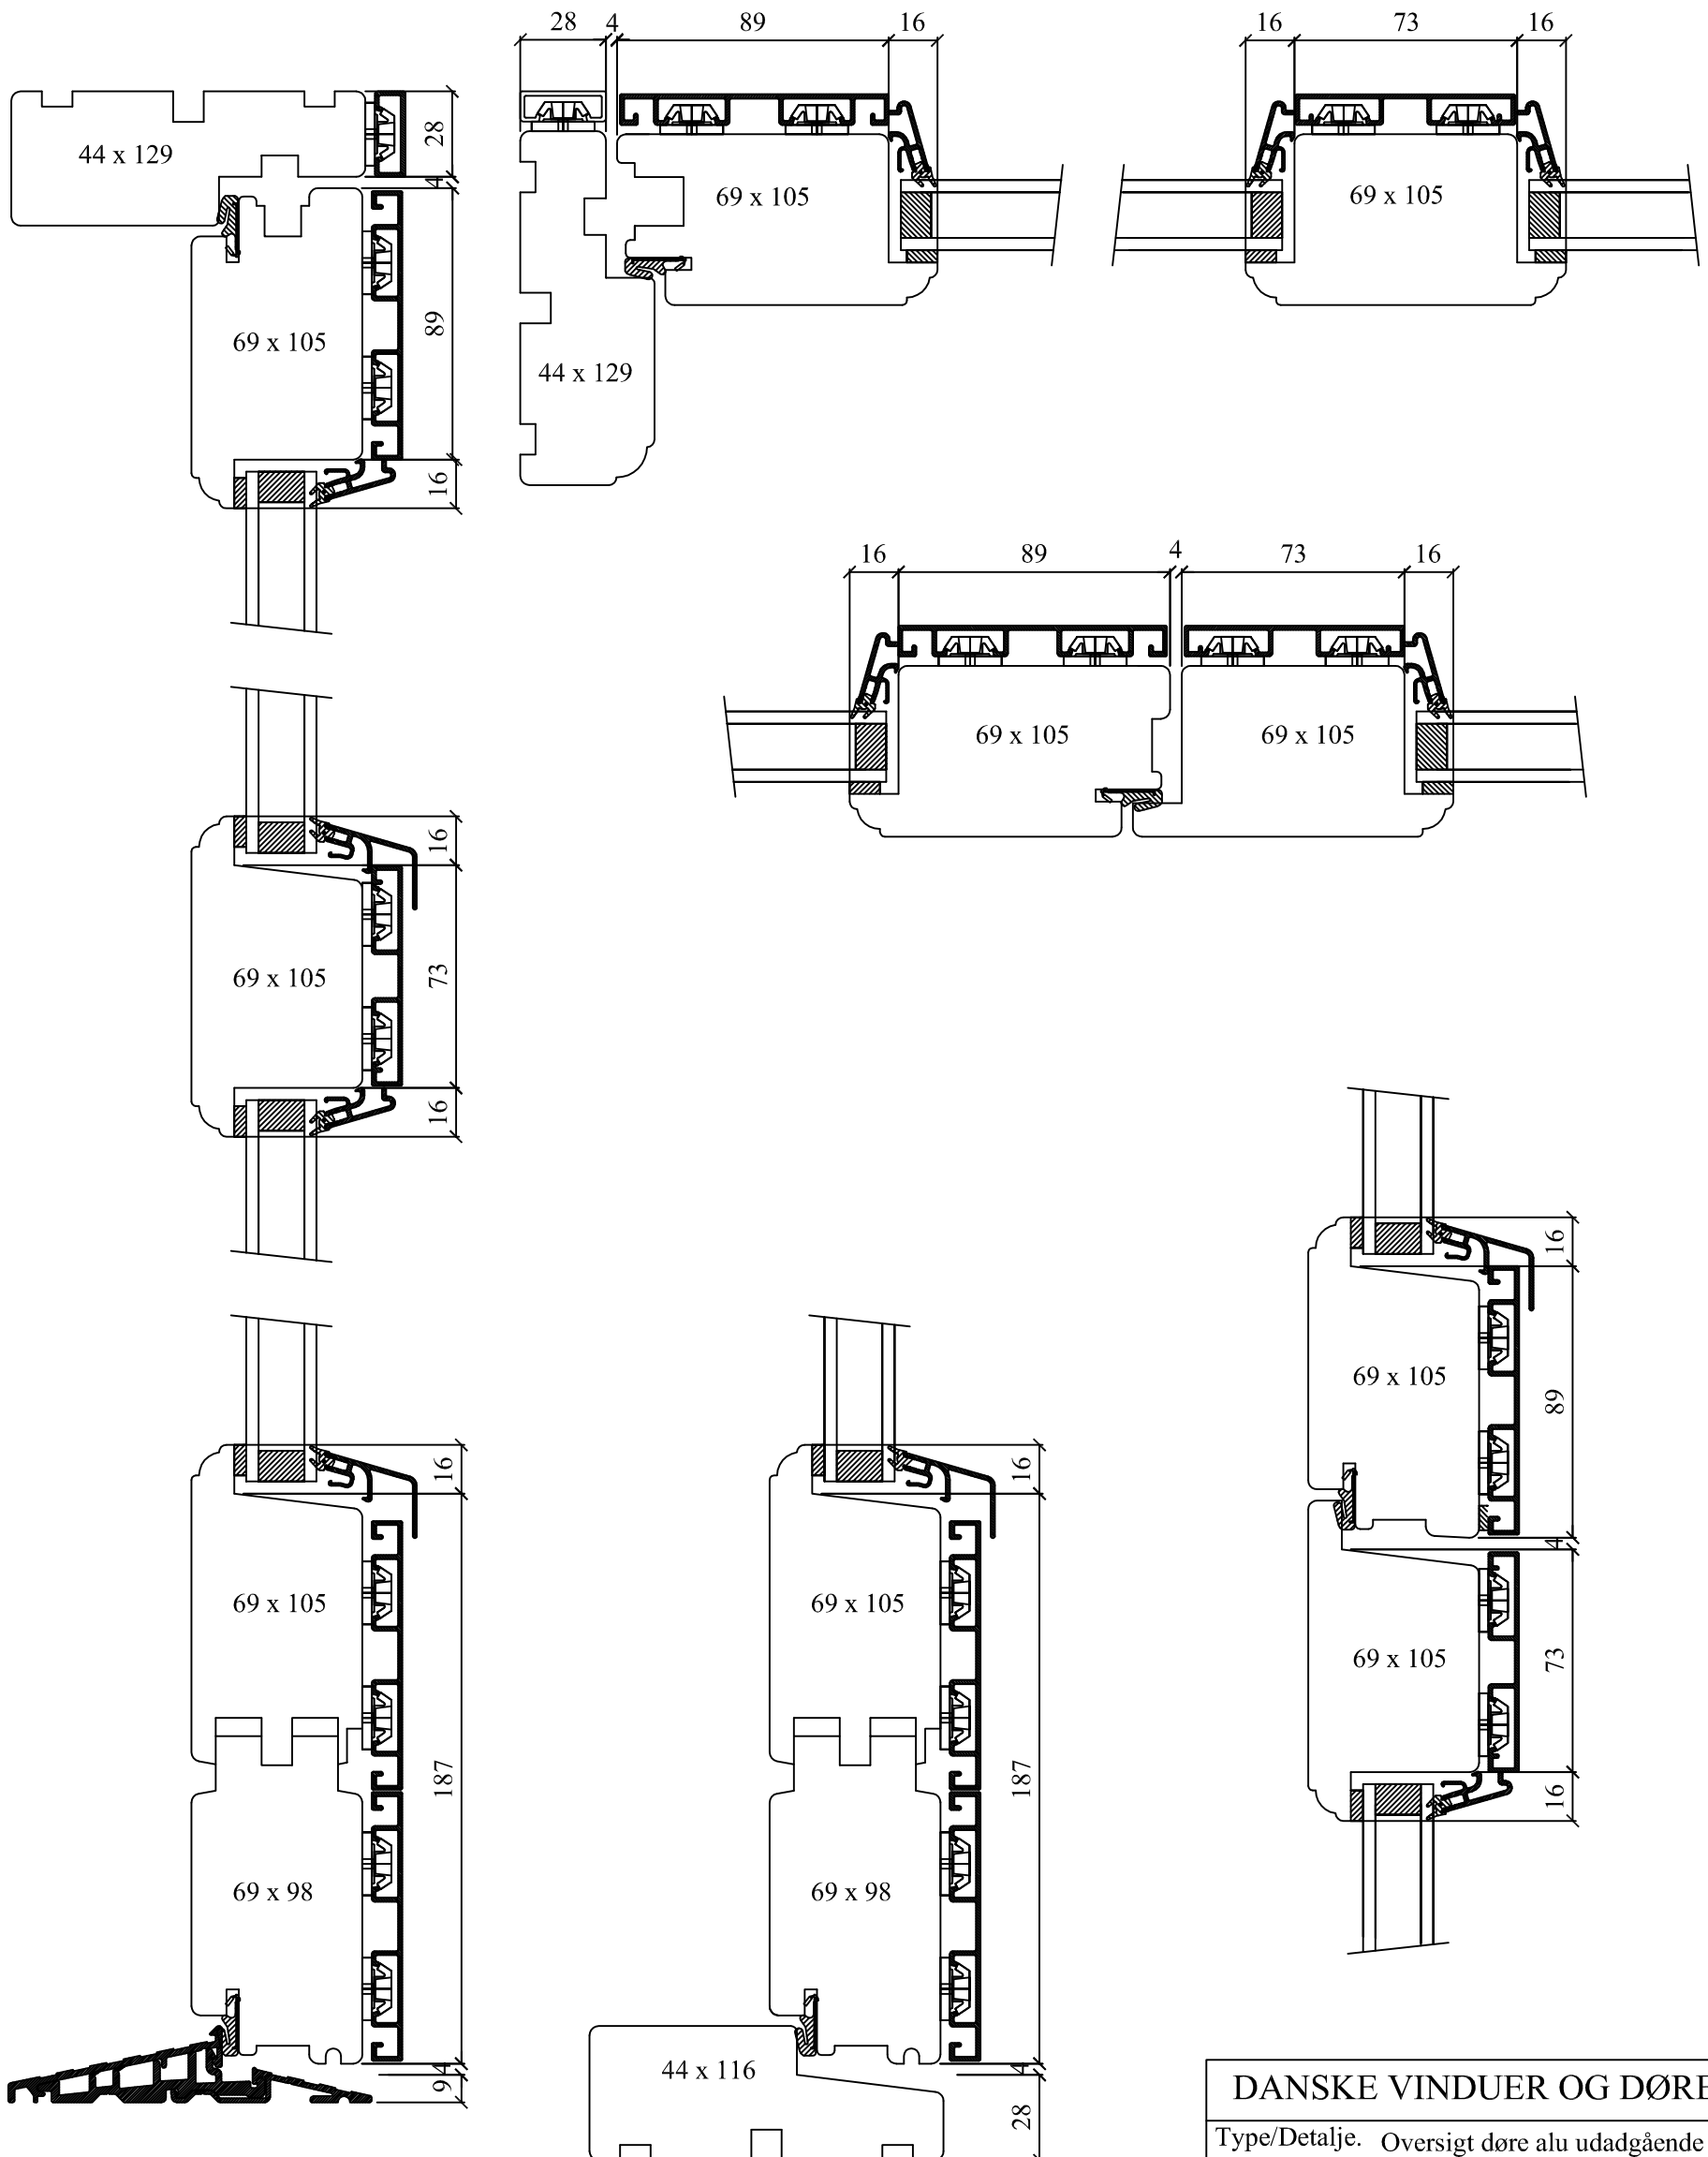

Oversigt Døre Alu DVD udadgående

Ny alu-system (nr 2)

DANSKE VINDUER OG DØRE APS	
Type/Detailje. Oversigt døre alu udadgående	
Dato. 5/8-08	Fil. oversigt dørudalu