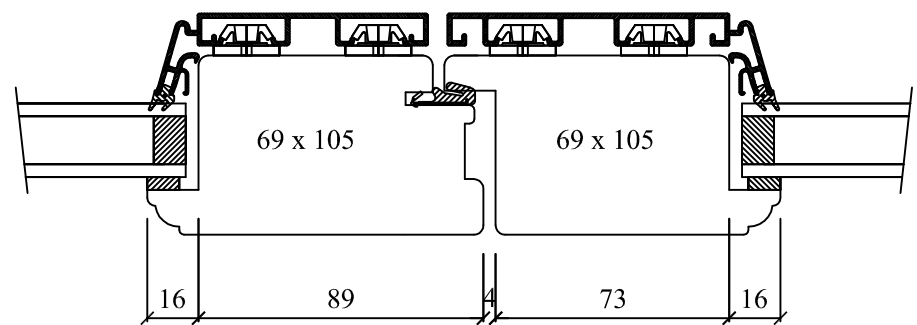

Oversigt Døre Alu DVD indadgående

Ny alu-system (nr 2)

DANSKE VINDUER OG DØRE APS	
Type/Detailje. Oversigt Døre Alu indadgående	
Dato. 5/10-06	Fil. oversigt dørindalu