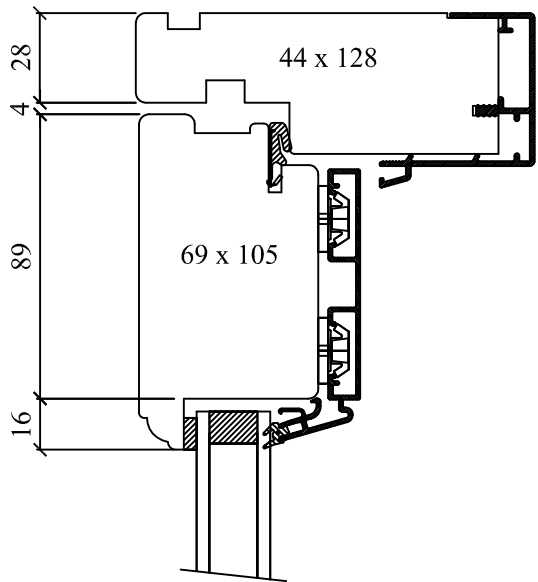

Oversigt Døre Alu DVD indadgående

Ny alu-system (nr 2)

DANSKE VINDUER OG DØRE APS	
Type/Detailje. Oversigt Døre Alu indadgående	
Dato. 5/10-06	Fil. oversigt dørindalu