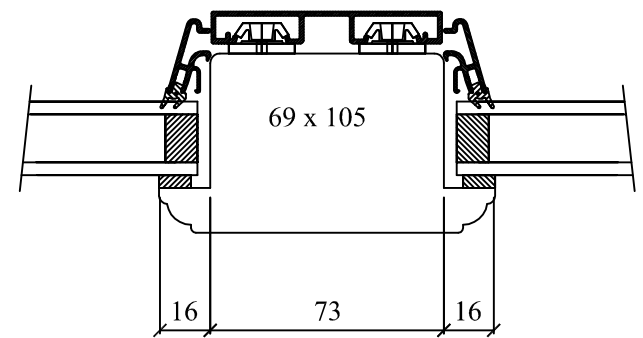

Oversigt Døre Alu DVD indadgående

Ny alu-system (nr 2)

DANSKE VINDUER OG DØRE APS	
Type/Detailje. Oversigt Døre Alu indadgående	
Dato. 5/10-06	Fil. oversigt dørindalu