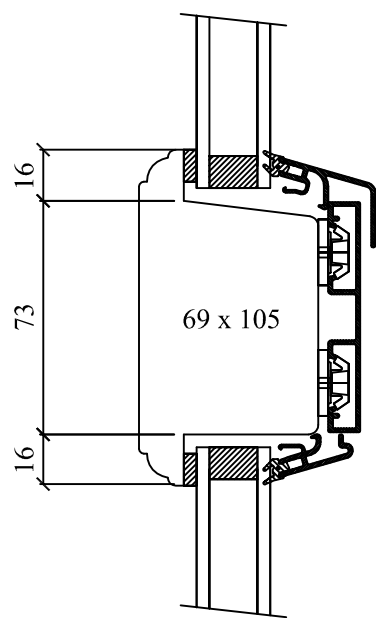

Oversigt Døre Alu DVD indadgående

Ny alu-system (nr 2)

DANSKE VINDUER OG DØRE APS	
Type/Detailje. Oversigt Døre Alu indadgående	
Dato. 5/10-06	Fil. oversigt dørindalu