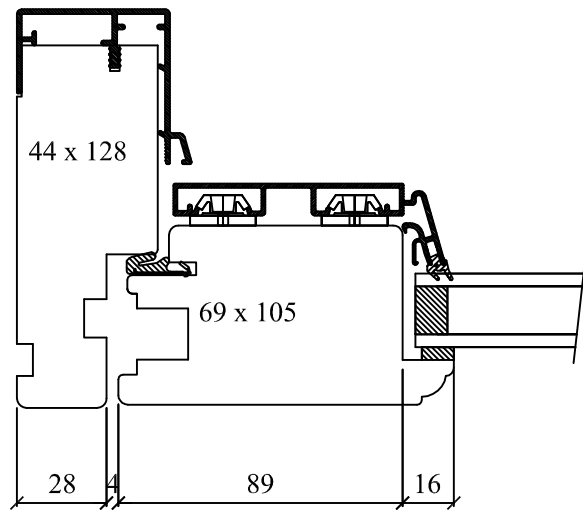

Oversigt Døre Alu DVD indadgående

Ny alu-system (nr 2)

DANSKE VINDUER OG DØRE APS	
Type/Detailje. Oversigt Døre Alu indadgående	
Dato. 5/10-06	Fil. oversigt dørindalu