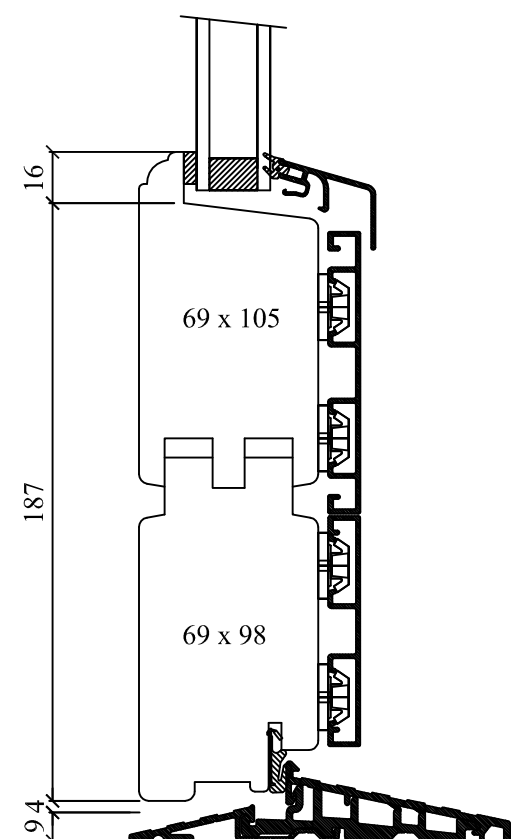

Oversigt Døre Alu DVD indadgående

Ny alu-system (nr 2)

DANSKE VINDUER OG DØRE APS	
Type/Detailje. Oversigt Døre Alu indadgående	
Dato. 5/10-06	Fil. oversigt dørindalu