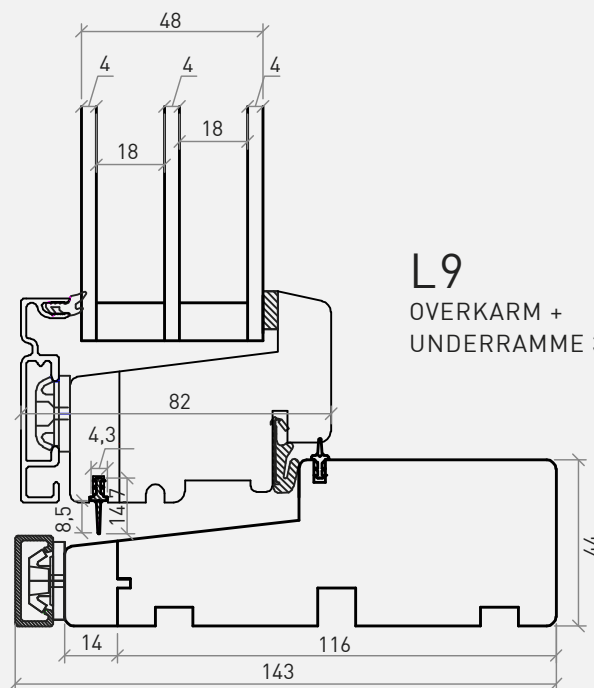

L1
OVERKARM +
OVERRAMME 3-LAGS GLAS

L9
OVERKARM +
UNDERRAMME 3-LAGS GLAS

LODRET SNIT TOPSTYRET
UDADGÅENDE VINDUE

3-LAGS GLAS - TRÆ/ALU

TYPE/DETALJE: OVERSIGT - 3-LAGS GLAS TRÆ/ALU