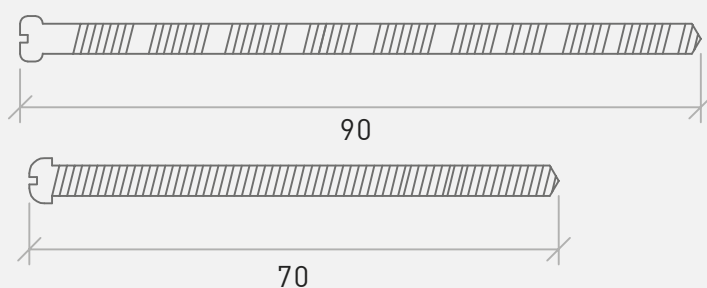

UDADGÅENDE DØR Dobbeltcylinder

- 1 stk. 12 Stift Rokoko Cylinder
- 1 stk 12 Stift Enkelt Cylinder
- 1 stk 10 mm Forlænger
- 1 stk 8 mm Forlænger
- 2 stk 70 mm Cylinderskruer
- 1 stk 13 mm Rokoko Roset Indvendig
- 1 stk 13 mm Roset Udvendig
- 2 stk 90 mm Roset Skruer

TRÆ/ALU DØR DOBBELT CYLINDER

TYPE/DETALJE: TRÆ/ALU DØR DOBBELT CYLINDER

DANSKEVINDUER

DANSKE VINDUER
CEDERVEJ 5-9 7400 HERNING
TLF.: +45 96 27 74 00
info@danske-vinduer.dk
www.danske-vinduer.dk