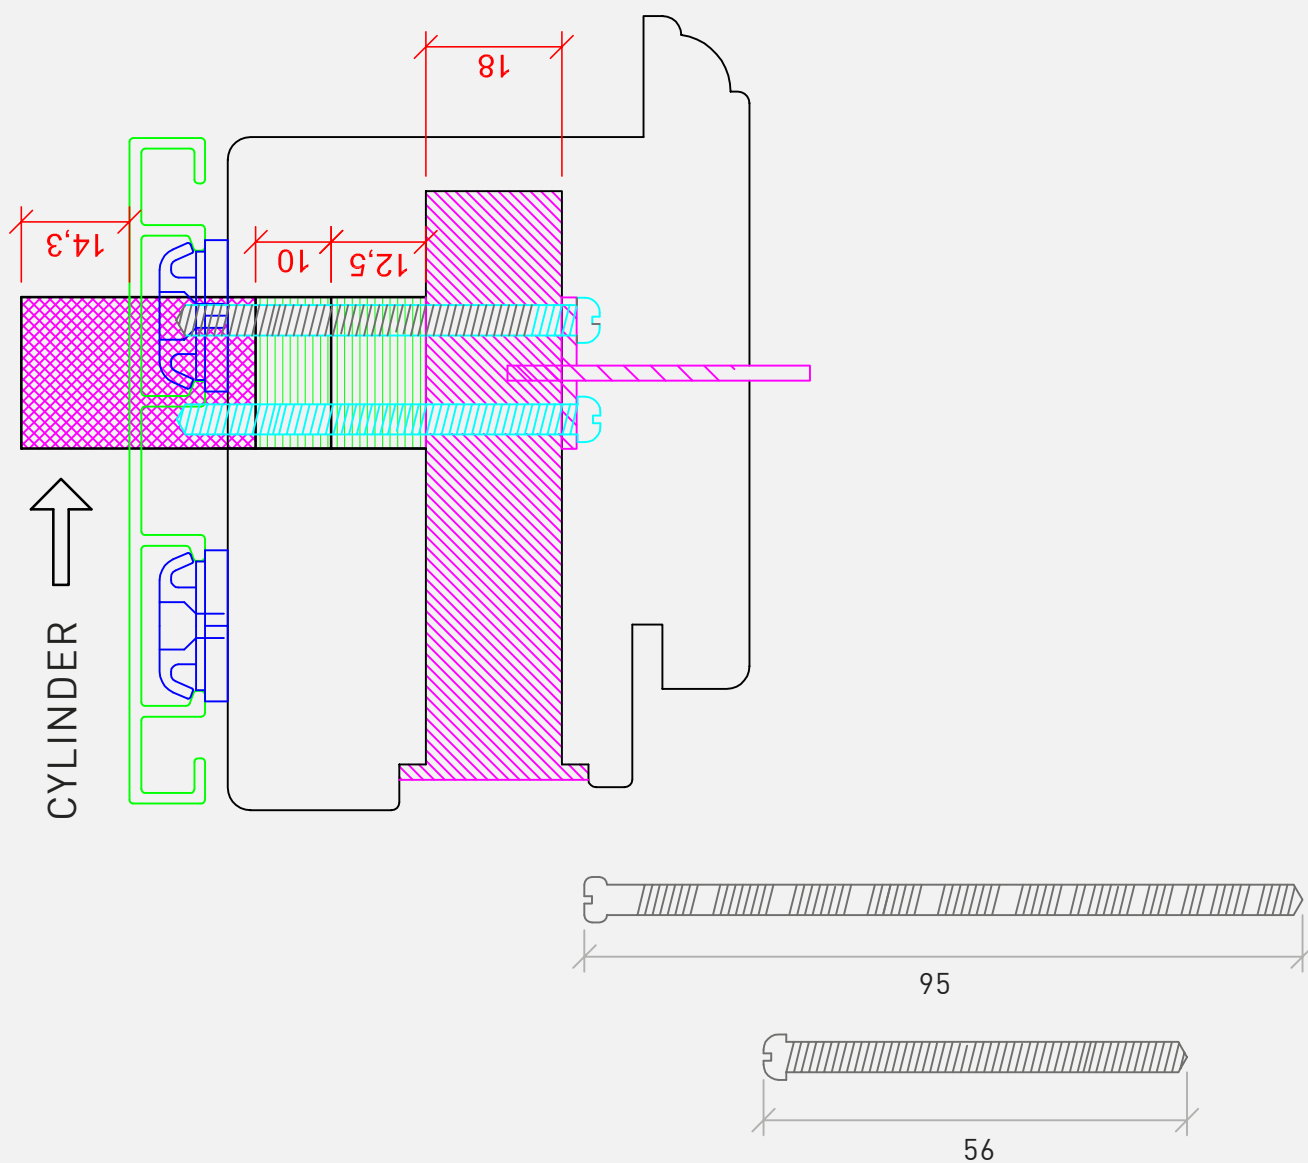

UDADGÅENDE DØR - 3-LAGS GLAS Enkelt cylinder + Vrider indvendig

- 1 stk. 12 stift Cylinder
- 1 stk 30 mm Frembringer
- 1 stk 12,5 mm Forlænger
- 1 stk 10 mm Forlænger
- 2 stk 56 mm Cylinderskruer
- 1 stk 13 mm Roset
- 1 stk Vrider
- 2 stk 95 mm Roset skruer

TRÆ/ALU DØR ENKELT CYLINDER

TYPE/DETALJE: TRÆ/ALU DØR ENKELT CYLINDER - 3-LAGS GLAS

DANSKEVINDUER

DANSKE VINDUER
CEDERVEJ 5-9 7400 HERNING
TLF.: +45 96 27 74 00
info@danske-vinduer.dk
www.danske-vinduer.dk