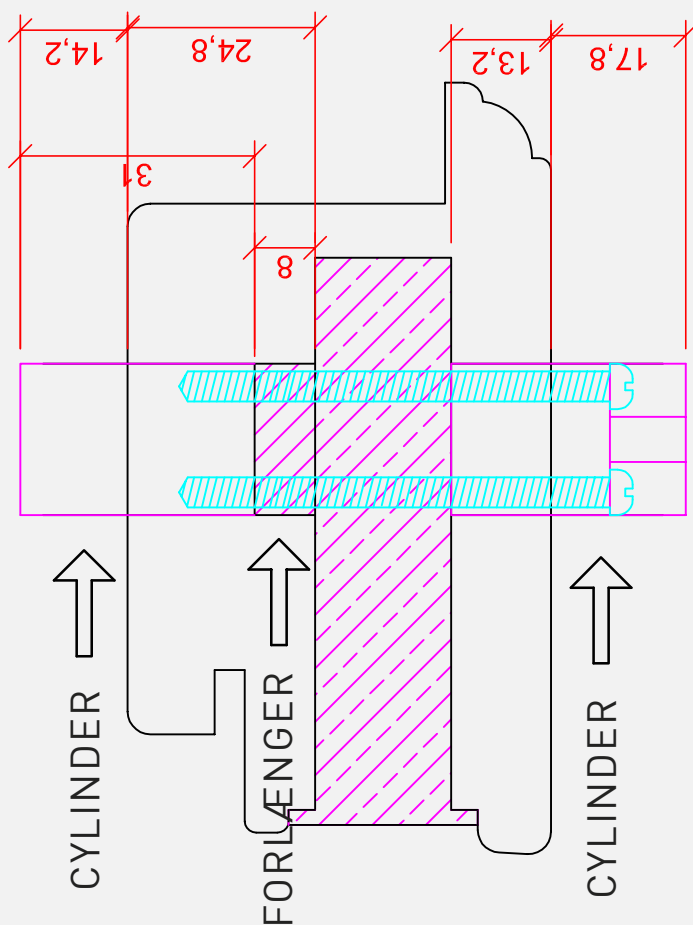

INDADGÅENDE DØR Dobbeltcylinder

- 1 stk. 12 stift Rokoko Cylinder
- 1 stk 12 stift DC Cylinder
- 1 stk 8 mm Forlænger
- 2 stk 60 mm Cylinderskruer
- 1 stk 16 mm Rokoko Roset
- 1 stk 13 mm Udvendig Roset
- 2 stk 90 mm Roset skruer

TRÆDØR DOBBELT CYLINDER

TYPE/DETALJE: TRÆDØR DOBBELT CYLINDER

DANSKEVINDUER

DANSKE VINDUER
CEDERVEJ 5-9 7400 HERNING
TLF.: +45 96 27 74 00
info@danske-vinduer.dk
www.danske-vinduer.dk