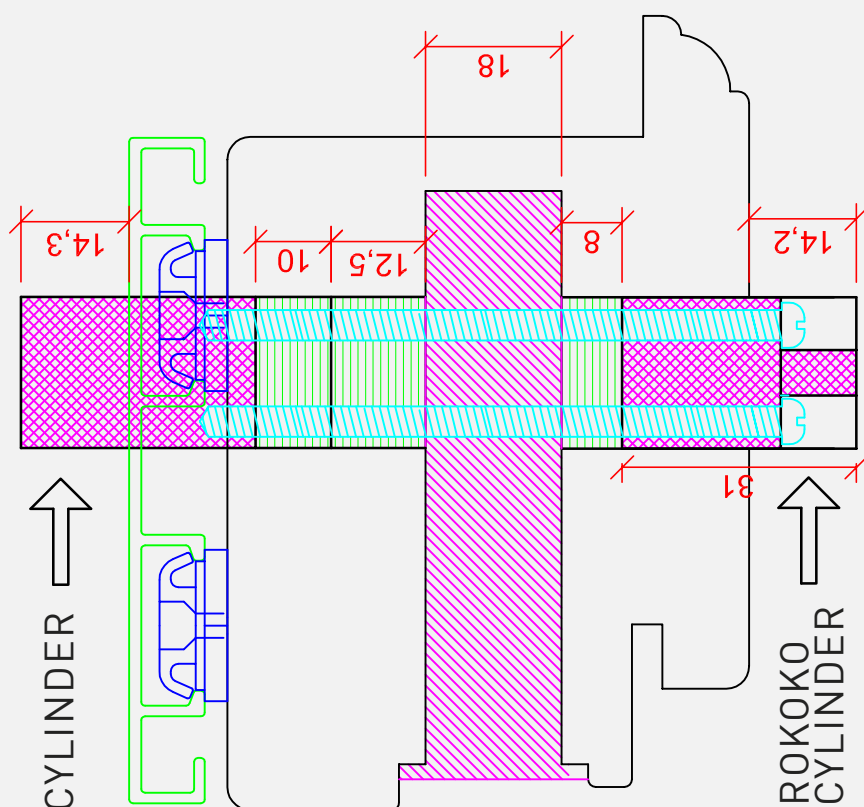

UDADGÅENDE DØR - 3-LAGS GLAS Dobbelt cylinder

- 1 stk. 12 stift Enkelt Cylinder
- 1 stk 12 Stift Rokoko Cylinder
- 1 stk 12,5 mm Forlænger
- 1 stk 10 mm Forlænger
- 1 stk 8 mm Forlænger
- 1 stk 13 mm Roset Udvendig
- 1 stk 13 mm Rokoko Roset Indvendig
- 2 stk 80 mm Cylinderskruer
- 2 stk 100 mm Roset Skruer

TRÆ/ALU DØR DOBBELT CYLINDER

TYPE/DETALJE: TRÆ/ALU DØR DOBBELT CYLINDER - 3-LAGS GLAS

DANSKEVINDUER

DANSKE VINDUER
CEDERVEJ 5-9 7400 HERNING
TLF.: +45 96 27 74 00
info@danske-vinduer.dk
www.danske-vinduer.dk