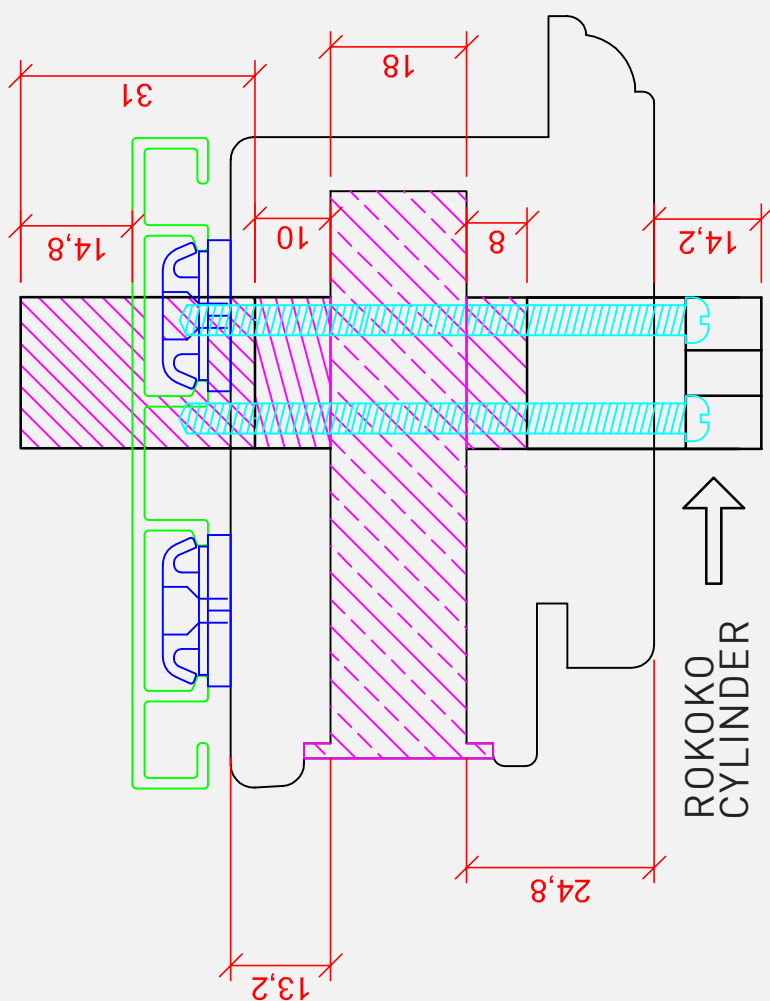

UDADGÅENDE DØR Dobbeltcylinder

- 1 stk. 12 Stift Rokoko Cylinder
- 1 stk 12 Stift Enkelt Cylinder
- 1 stk 10 mm Forlænger
- 1 stk 8 mm Forlænger
- 2 stk 70 mm Cylinderskruer
- 1 stk 13 mm Rokoko Roset Indvendig
- 1 stk 13 mm Roset Udvendig
- 2 stk 90 mm Roset Skruer

TRÆ/ALU DØR DOBBELT CYLINDER

TYPE/DETALJE: TRÆ/ALU DØR DOBBELT CYLINDER

DANSKEVINDUER

DANSKE VINDUER
CEDERVEJ 5-9 7400 HERNING
TLF.: +45 96 27 74 00
info@danske-vinduer.dk
www.danske-vinduer.dk