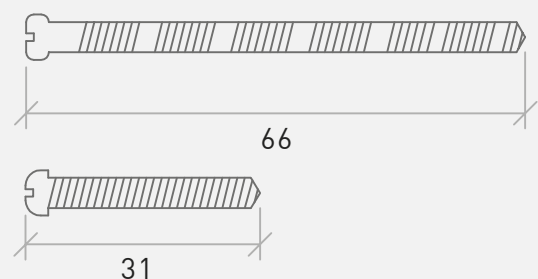

TRÆDØR ENKELT CYLINDER

TYPE/DETALJE: TRÆDØR ENKELT CYLINDER

DANSKEVINDUER

DANSKE VINDUER
CEDERVEJ 5-9 7400 HERNING
TLF.: +45 96 27 74 00
info@danske-vinduer.dk
www.danske-vinduer.dk