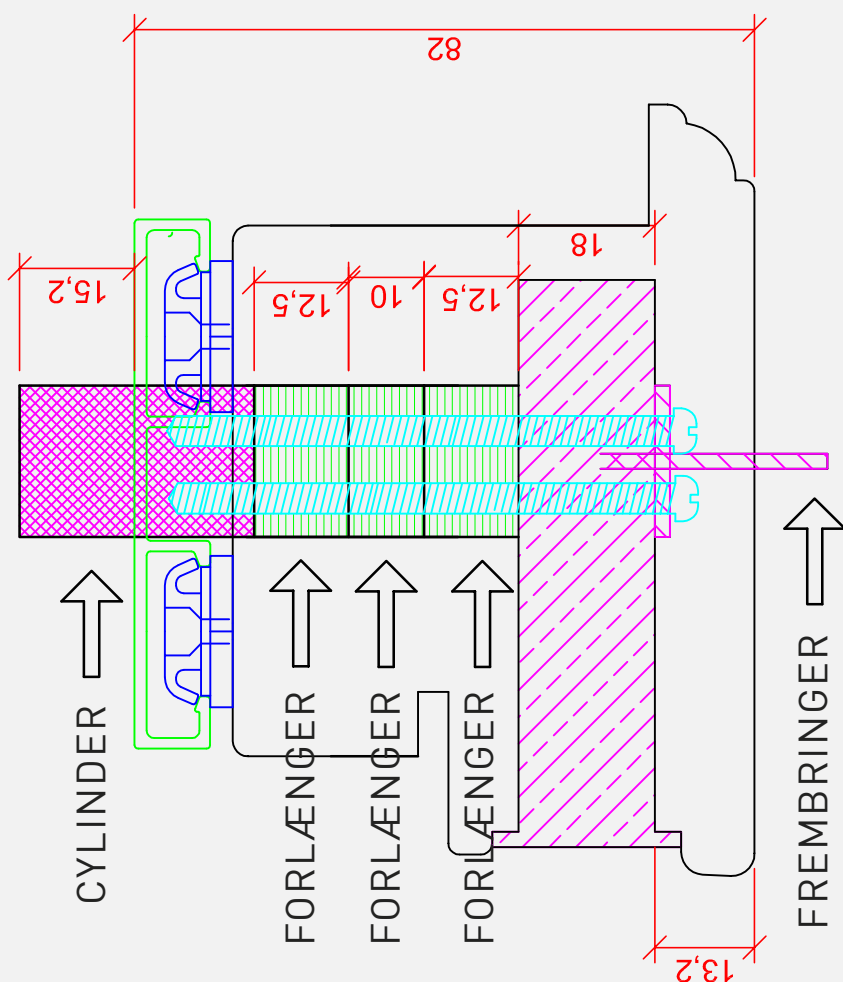

INDADGÅENDE DØR - 3-LAGS GLAS Enkeltcylinder + Vrider indvendig

- 1 stk. 12 stift Cylinder
- 2 stk 12,5 mm Forlænger
- 1 stk 10 mm Forlænger
- 1 stk 30 mm Frembringer
- 2 stk 70 mm Cylinderskruer
- 1 stk 13 mm Roset
- 1 stk Vrider
- 2 stk 95 mm Roset skruer

TRÆ/ALU DØR ENKELT CYLINDER

TYPE/DETALJE: TRÆ/ALU DØR ENKELT CYLINDER - 3-LAGS GLAS

DANSKEVINDUER

DANSKE VINDUER
CEDERVEJ 5-9 7400 HERNING
TLF.: +45 96 27 74 00
info@danske-vinduer.dk
www.danske-vinduer.dk