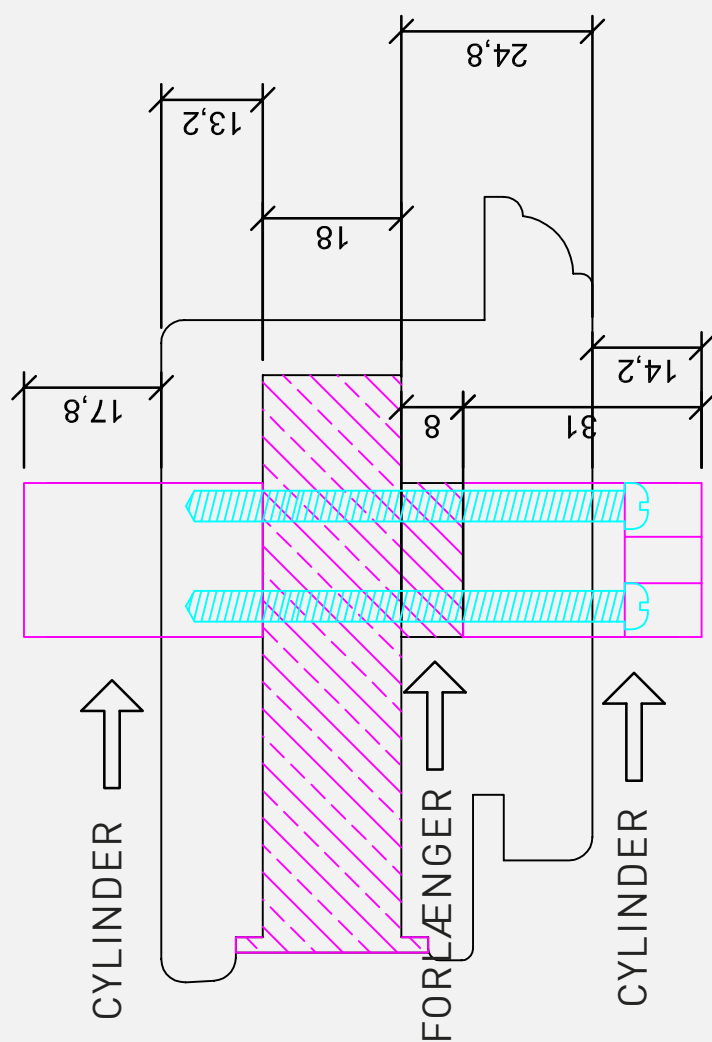

UDADGÅENDE DØR Dobbeltcylinder

- 1 stk. 12 stift Rokoko Cylinder
- 1 stk 12 stift DC Cylinder
- 1 stk 8 mm Forlænger
- 2 stk 60 mm Cylinderskruer
- 1 stk 13 mm Rokoko Roset
- 1 stk 16 mm Udvendig Roset
- 2 stk 90 mm Roset skruer