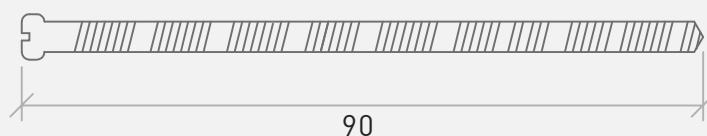

90

73

INDADGÅENDE DØR Dobbeltcylinder

- 1 stk. 12 stift Cylinder
- 1 stk Rokoko Cylinder
- 1 stk 12,5 mm Forlænger
- 1 stk 8 mm Forlænger
- 2 stk 73 mm Cylinderskruer
- 2 stk 90 mm Roset Skruer
- 1 stk 13 mm Roset
- 2 stk 16 mm Rokoko Roset

TRÆ/ALU DØR DOBBELT CYLINDER

TYPE/DETALJE: TRÆ/ALU DØR DOBBELT CYLINDER

DANSKEVINDUER

DANSKE VINDUER
CEDERVEJ 5-9 7400 HERNING
TLF.: +45 96 27 74 00
info@danske-vinduer.dk
www.danske-vinduer.dk