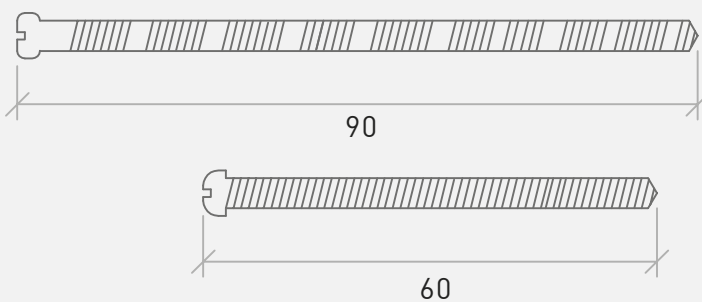

INDADGÅENDE DØR Dobbeltcylinder

- 1 stk. 12 stift Rokoko Cylinder
- 1 stk 12 stift DC Cylinder
- 1 stk 8 mm Forlænger
- 2 stk 60 mm Cylinderskruer
- 1 stk 16 mm Rokoko Roset
- 1 stk 13 mm Udvendig Roset
- 2 stk 90 mm Roset skruer

TRÆDØR DOBBELT CYLINDER

TYPE/DETALJE: TRÆDØR DOBBELT CYLINDER

DANSKEVINDUER

DANSKE VINDUER
CEDERVEJ 5-9 7400 HERNING
TLF.: +45 96 27 74 00
info@danske-vinduer.dk
www.danske-vinduer.dk