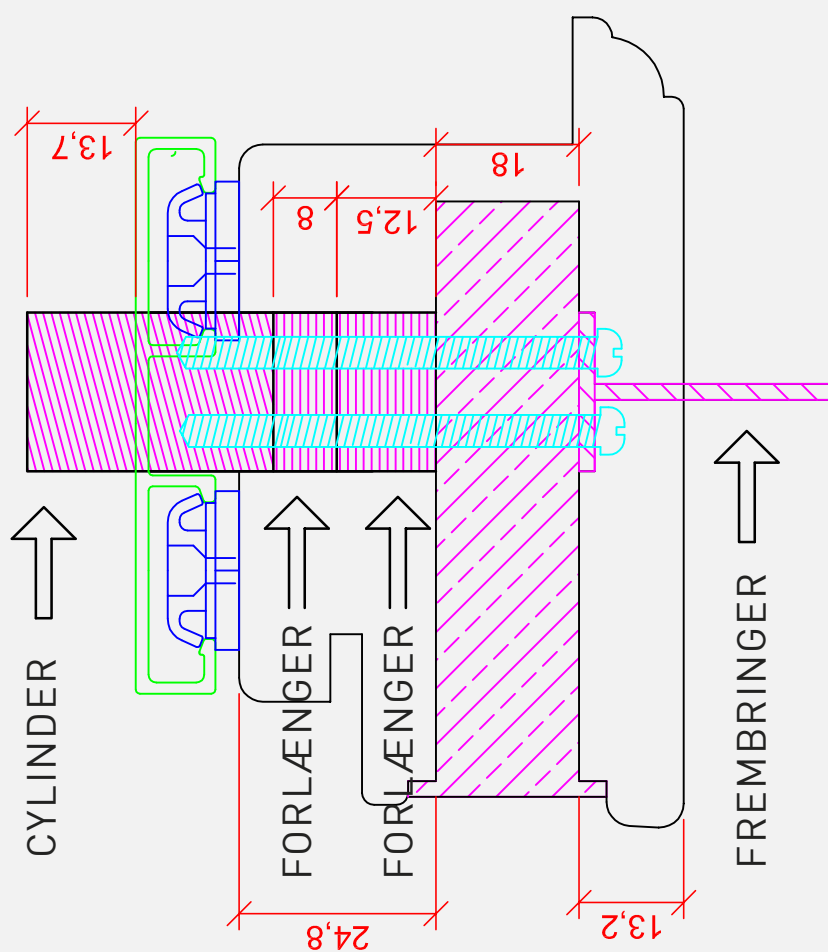

90

56

INDADGÅENDE DØR Enkeltcylinder + Vrider indvendig

- 1 stk. 12 stift Cylinder
- 1 stk 12,5 mm Forlænger
- 1 stk 8 mm Forlænger
- 1 stk 30 mm Frembringer
- 2 stk 56 mm Cylinderskruer
- 1 stk 13 mm Roset
- 1 stk Vrider
- 2 stk 90 mm Roset skruer

TRÆ/ALU DØR ENKELT CYLINDER

TYPE/DETALJE: TRÆ/ALU DØR ENKELT CYLINDER

DANSKEVINDUER

DANSKE VINDUER
CEDERVEJ 5-9 7400 HERNING
TLF.: +45 96 27 74 00
info@danske-vinduer.dk
www.danske-vinduer.dk