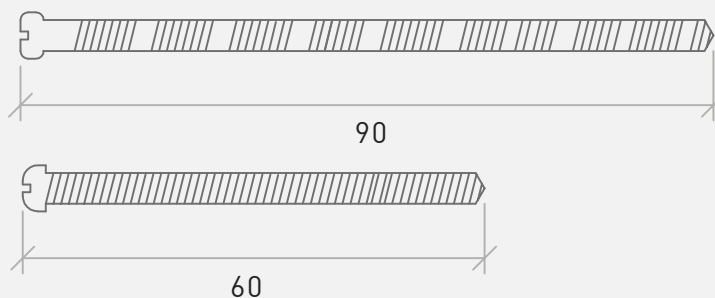

TRÆDØR DOBBELT CYLINDER

TYPE/DETALJE: TRÆDØR DOBBELT CYLINDER

DANSKEVINDUER

DANSKE VINDUER
CEDERVEJ 5-9 7400 HERNING
TLF.: +45 96 27 74 00
info@danske-vinduer.dk
www.danske-vinduer.dk