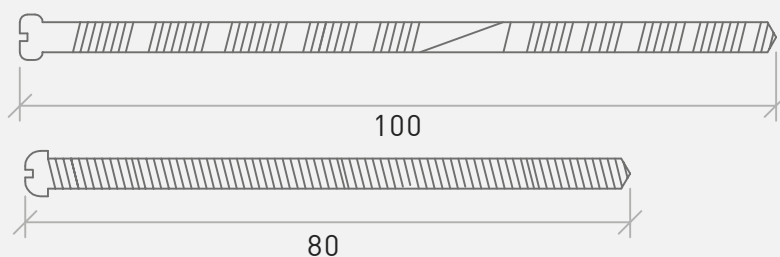

UDADGÅENDE DØR - 3-LAGS GLAS Enkelt cylinder + Vrider indvendig

- 1 stk. 12 stift Cylinder
- 1 stk 30 mm Frembringer
- 1 stk 12,5 mm Forlænger
- 1 stk 10 mm Forlænger
- 2 stk 56 mm Cylinderskruer
- 1 stk 13 mm Roset
- 1 stk Vrider
- 2 stk 95 mm Roset skruer

TRÆ/ALU DØR ENKELT CYLINDER

TYPE/DETALJE: TRÆ/ALU DØR ENKELT CYLINDER - 3-LAGS GLAS

DANSKEVINDUER 

DANSKE VINDUER
CEDERVEJ 5-9 7400 HERNING
TLF.: +45 96 27 74 00
info@danske-vinduer.dk
www.danske-vinduer.dk