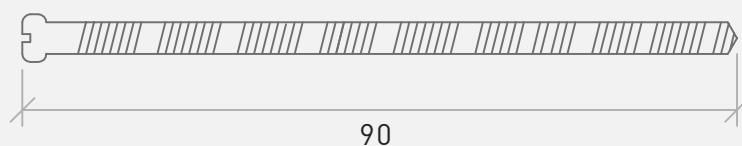

90

56

INDADGÅENDE DØR Enkeltcylinder + Vrider indvendig

- 1 stk. 12 stift Cylinder
- 1 stk 12,5 mm Forlænger
- 1 stk 8 mm Forlænger
- 1 stk 30 mm Frembringer
- 2 stk 56 mm Cylinderskruer
- 1 stk 13 mm Roset
- 1 stk Vrider
- 2 stk 90 mm Roset skruer

TRÆ/ALU DØR ENKELT CYLINDER

TYPE/DETALJE: TRÆ/ALU DØR ENKELT CYLINDER

DANSKEVINDUER

DANSKE VINDUER
CEDERVEJ 5-9 7400 HERNING
TLF.: +45 96 27 74 00
info@danske-vinduer.dk
www.danske-vinduer.dk