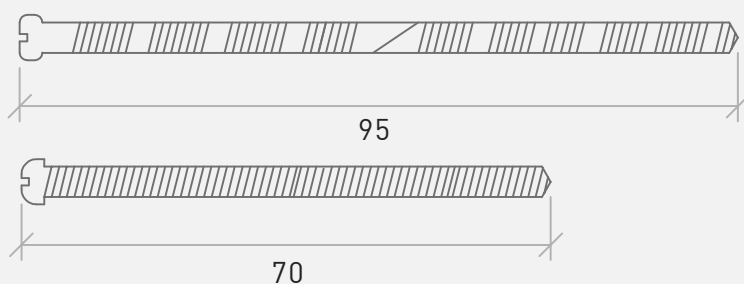

INDADGÅENDE DØR - 3-LAGS GLAS Enkeltcylinder + Vrider indvendig

- 1 stk. 12 stift Cylinder
- 2 stk 12,5 mm Forlænger
- 1 stk 10 mm Forlænger
- 1 stk 30 mm Frembringer
- 2 stk 70 mm Cylinderskruer
- 1 stk 13 mm Roset
- 1 stk Vrider
- 2 stk 95 mm Roset skruer

TRÆ/ALU DØR ENKELT CYLINDER

TYPE/DETALJE: TRÆ/ALU DØR ENKELT CYLINDER - 3-LAGS GLAS

DANSKEVINDUER

DANSKE VINDUER
CEDERVEJ 5-9 7400 HERNING
TLF.: +45 96 27 74 00
info@danske-vinduer.dk
www.danske-vinduer.dk