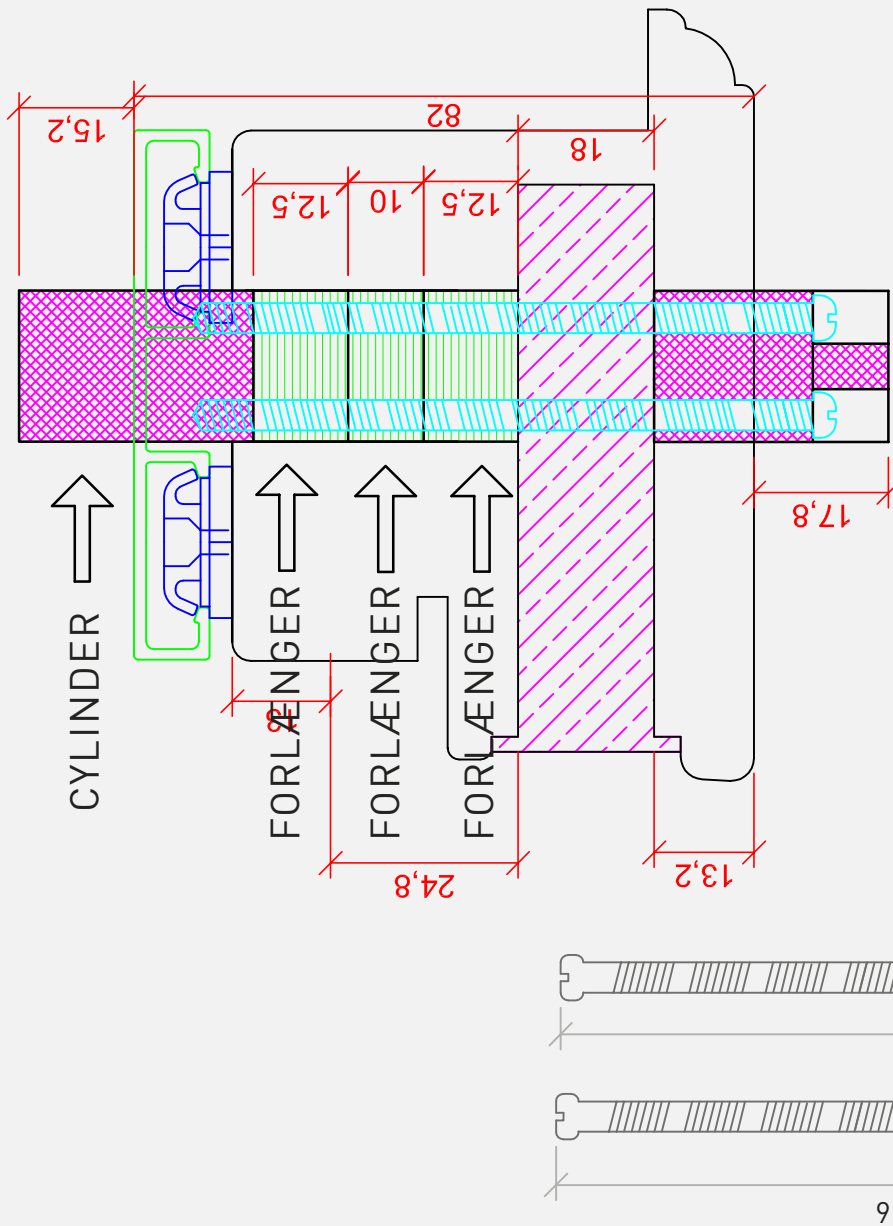

INDDAGGÅENDE DØR - 3-LAGS GLAS Dobbelt cylinder

- 1 stk. 12 stift Cylinder
- 1 stk 12 stift Rokoko Cylinder
- 2 stk 12,5 mm Forlænger
- 1 stk 10 mm Forlænger
- 2 stk 90 mm Cylinderskruer
- 1 stk 13 mm Roset Udvendig
- 1 stk 16 mm Rokoko Roset
- 2 stk 100 mm Roset skruer

TRÆ/ALU DØR DOBBELT CYLINDER

TYPE/DETALJE: TRÆ/ALU DØR DOBBELT CYLINDER - 3-LAGS GLAS

DANSKEVINDUER

DANSKE VINDUER
CEDERVEJ 5-9 7400 HERNING
TLF.: +45 96 27 74 00
info@danske-vinduer.dk
www.danske-vinduer.dk