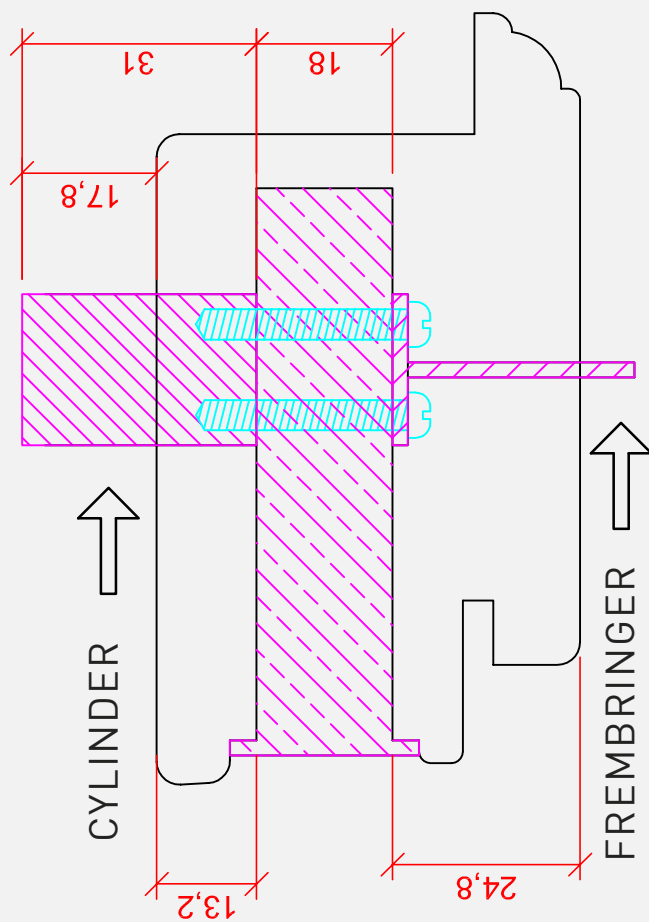

UDADGÅENDE DØR Enkeltcylinder + Vrider indvendig

- 1 stk. 12 stift Enkelt Cylinder
- 1 stk 30 mm Frembringer
- 2 stk 31 mm Cylinderskruer
- 1 stk 16 mm Roset Udvendig
- 1 stk Vrider
- 2 stk 66 mm Roset skruer