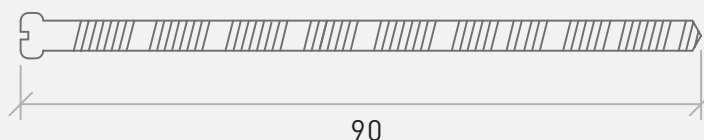

90

40

UDADGÅENDE DØR Enkeltcylinder + Vrider indvendig

- 1 stk. 12 stift Enkelt Cylinder
- 1 stk 10 mm Forlænger
- 1 stk 30 mm Frembringer
- 2 stk 40 mm Cylinderskruer
- 1 stk 13 mm Roset Udvendig
- 1 stk Vrider
- 2 stk 90 mm Roset skruer

TRÆ/ALU DØR ENKELT CYLINDER

TYPE/DETALJE: TRÆ/ALU DØR ENKELT CYLINDER