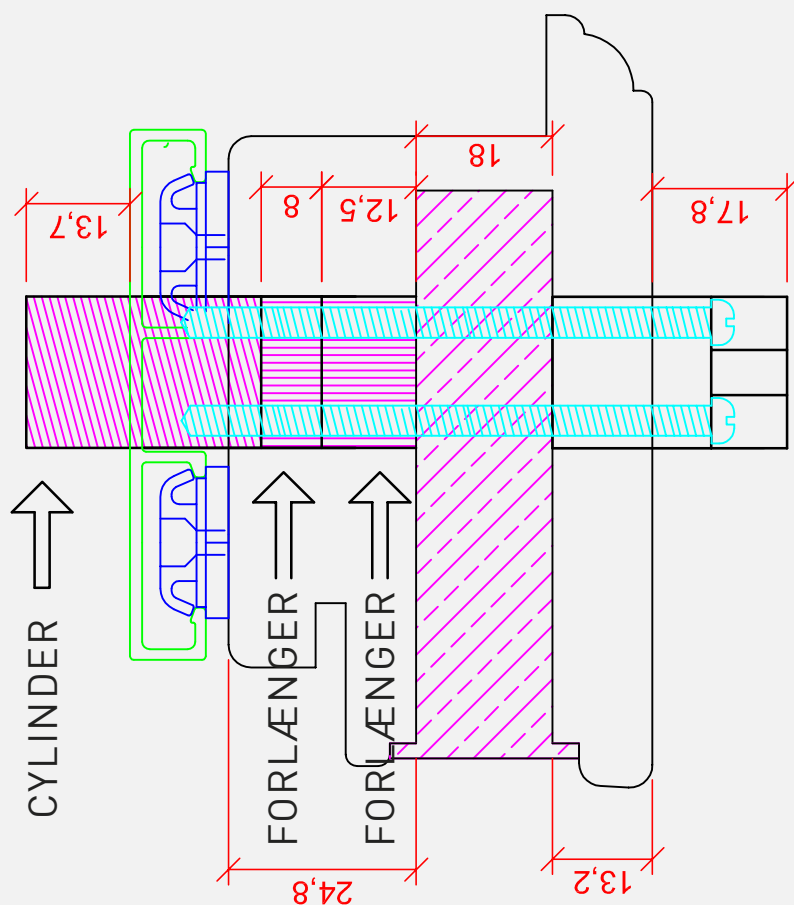

90

73

INDADGÅENDE DØR Dobbeltcylinder

- 1 stk. 12 stift Cylinder
- 1 stk Rokoko Cylinder
- 1 stk 12,5 mm Forlænger
- 1 stk 8 mm Forlænger
- 2 stk 73 mm Cylinderskruer
- 2 stk 90 mm Roset Skruer
- 1 stk 13 mm Roset
- 2 stk 16 mm Rokoko Roset

TRÆ/ALU DØR DOBBELT CYLINDER

TYPE/DETALJE: TRÆ/ALU DØR DOBBELT CYLINDER

DANSKEVINDUER

DANSKE VINDUER
CEDERVEJ 5-9 7400 HERNING
TLF.: +45 96 27 74 00
info@danske-vinduer.dk
www.danske-vinduer.dk