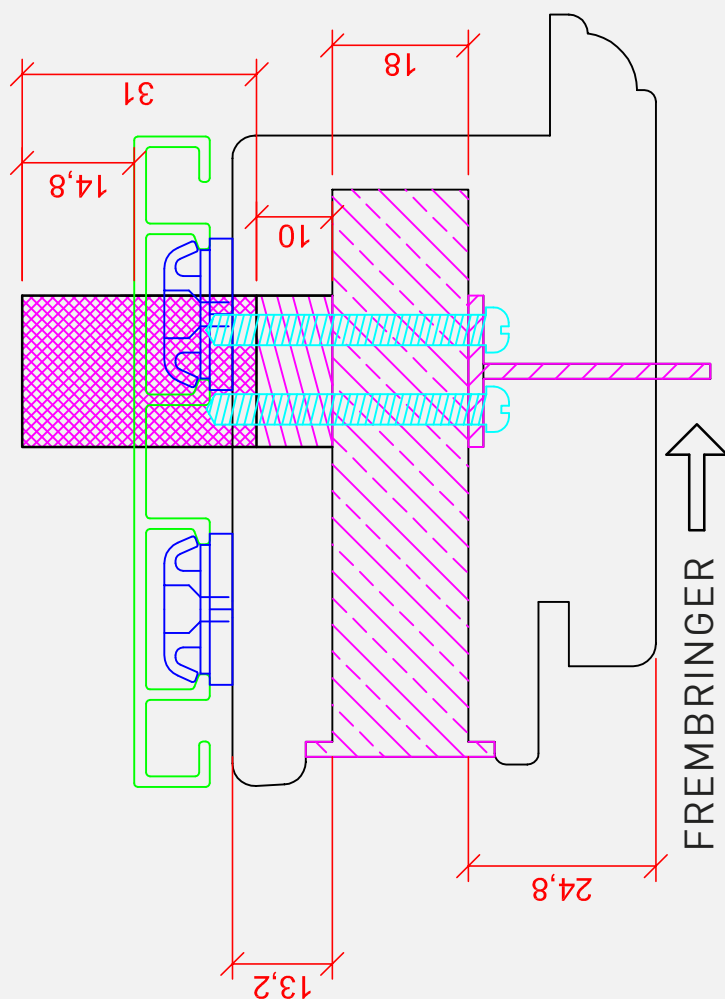

90

40

UDADGÅENDE DØR Enkeltcylinder + Vrider indvendig

- 1 stk. 12 stift Enkelt Cylinder
- 1 stk 10 mm Forlænger
- 1 stk 30 mm Frembringer
- 2 stk 40 mm Cylinderskruer
- 1 stk 13 mm Roset Udvendig
- 1 stk Vrider
- 2 stk 90 mm Roset skruer

TRÆ/ALU DØR ENKELT CYLINDER

TYPE/DETALJE: TRÆ/ALU DØR ENKELT CYLINDER